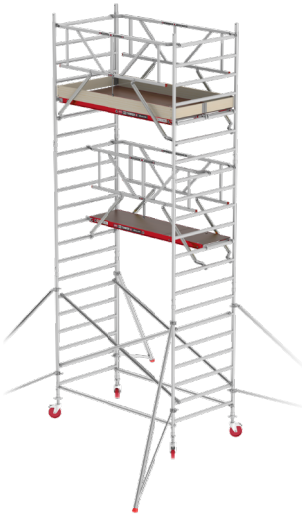

verfgroothandel

met 11 vestigingen
altijd dichtbij!

Trotse partner van

Wienese | Combistep & trappen

COMBISTEP 1 COMPLEET

VOOR €229

BRUTO = NETTO

Multifunctioneel toepasbaar en inzetbaar in veel situaties waarin een standaard oplossing niet voorhanden is!

- Platform: 50x75cm
- Maximale opstap: 25cm
- Maximale stahoogte: 50cm

Ref.: 225750

ULTRA BORDESTRAPPEN

3 TREDEN: **VOOR €115**
4 TREDEN: **VOOR €129**
5 TREDEN: **VOOR €149**
6 TREDEN: **VOOR €175**

BRUTO = NETTO

- Ultra veilig, ultra comfortabel, ultra licht
- Voor professioneel gebruik

Anti-slip

Ultiem stacomfort

Ref. 3 treden: 428630
Ref. 4 treden: 428640
Ref. 5 treden: 428650
Ref. 6 treden: 428660

WIENESE
KLIMMATERIALEN

Altrex | Rolsteiger & doorwerktent

ROLSTEIGER RS TOWER 42-S 1,35m x 2,45m HOUTEN PLATFORM

VAN €4.311

VOOR €3.610

BRUTO = NETTO

De RS TOWER 42 is een complete rolsteiger, perfect voor de professional!

- Maximale werkhoogte: 14,20m
- Breed, groot werkoppervlak
- Safe-Quick® uitvoering: voldoet aan nieuwe opbouwmethode per 1 januari 2022
- Voor binnen- en buitengebruik

Ref.: TX425013

DOORWERKTENT 2,45m & 3,05m

VAN €1.473

VOOR €1.039

+ GRATIS ZEIL t.w.v €248

BRUTO = NETTO

Met de doorwerktent met telescopisch instelbare staander werk je óók door met wind of regen!

- Stabiele doorwerkconstructie dankzij robuuste aluminium frame
- Voor dakgoothoogtes van 4,32m tot 5,65m

Ref. breedte 2,45m: C500551
Ref. breedte 3,05m: C500552

altrex

Soudal | Lijmkitten

1 DOOS FIX ALL® 290ml

+ GRATIS
ZWART SKELETPISTOOL

Alles afdichten
Alles lijmen
Alles monteren

Ref. pistool: 106617 | 1 doos = 12 kokers
Lijmkitten verkrijgbaar in verschillende kleuren