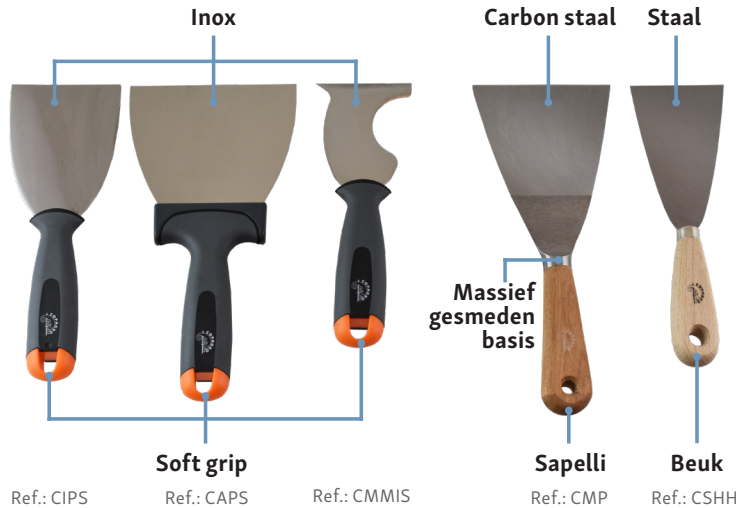

met 11 vestigingen
altijd dichtbij!

Copagro | Plamuurmessen